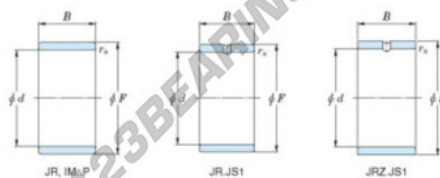

Anel interno JR75X85X35-JTEKT - JR75X85X35-JTEKT

<https://www.123rolamento.pt/rolamento-mancal/rolamento-agulhas/anel-interno/jr75x85x35-jtekt>

Boundary dimensions

Metric series

Bearing No.	Boundary dimensions(mm)			
	d	F	B	rs
JR75x85x35	75	85	35	1

CARACTERÍSTICAS DO PRODUTO

Marca	JTEKT
N° Ean13	3616060800916
Diâmetro interior	75 mm
Diâmetro exterior	85 mm
Espessura	35 mm
Tipo	JR
Embalagem	1

contato@123rolamento.pt

CRT4 de Lesquin 60 Rue Du Haut De Sainghin 59273 Fretin FRANCE