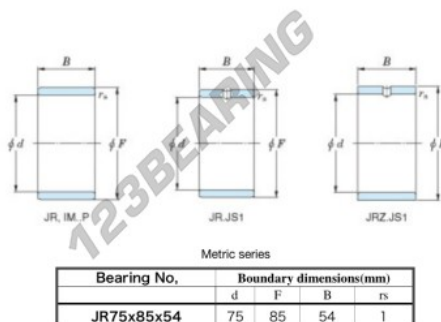

Anel interno JR75X85X54-JTEKT - JR75X85X54-JTEKT

<https://www.123rolamento.pt/rolamento-mancal/rolamento-agulhas/anel-interno/jr75x85x54-jtekt>

Boundary dimensions

CARACTERÍSTICAS DO PRODUTO

Marca	JTEKT
N° Ean13	3616060800923
Diâmetro interior	75 mm
Diâmetro exterior	85 mm
Espessura	54 mm
Tipo	JR
Embalagem	1