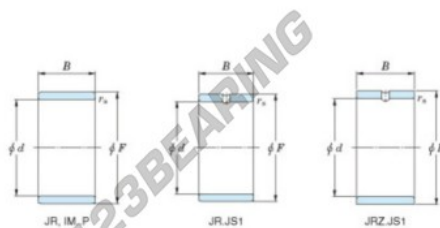

## Anel interno JR80X90X25-JTEKT - JR80X90X25-JTEKT

<https://www.123rolamento.pt/rolamento-mancal/rolamento-agulhas/anel-interno/jr80x90x25-jtekt>

Boundary dimensions

Metric series

Bearing No.	Boundary dimensions(mm)			
	d	F	B	rs
JR80x90x25	80	90	25	1

## CARACTERÍSTICAS DO PRODUTO

Marca	JTEKT
Nº Ean13	3616060800930
Diâmetro interior	80 mm
Diâmetro exterior	90 mm
Espessura	25 mm
Tipo	JR
Embalagem	1

[contato@123rolamento.pt](mailto:contato@123rolamento.pt)