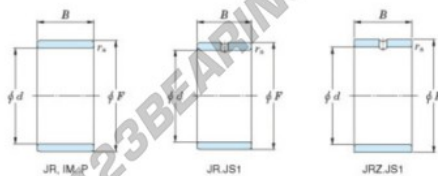

Anel interno JR80X90X30-JTEKT - JR80X90X30-JTEKT

<https://www.123rolamento.pt/rolamento-mancal/rolamento-agulhas/anel-interno/jr80x90x30-jtekt>

Boundary dimensions

Metric series

Bearing No.	Boundary dimensions(mm)			
	d	F	B	rs
JR80x90x30	80	90	30	1

CARACTERÍSTICAS DO PRODUTO

Marca	JTEKT
N° Ean13	3616060800947
Diâmetro interior	80 mm
Diâmetro exterior	90 mm
Espessura	30 mm
Tipo	JR
Embalagem	1

contato@123rolamento.pt

CRT4 de Lesquin 60 Rue Du Haut De Sainghin 59273 Fretin FRANCE