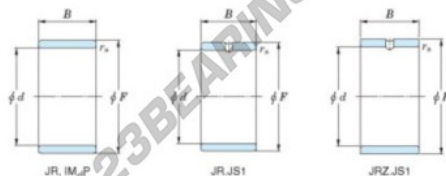

Anel interno JR80X90X54-JTEKT - JR80X90X54-JTEKT

<https://www.123rolamento.pt/rolamento-mancal/rolamento-agulhas/anel-interno/jr80x90x54-jtekt>

Boundary dimensions

Metric series

Bearing No.	Boundary dimensions(mm)			
	d	F	B	rs
JR80x90x54	80	90	54	1

CARACTERÍSTICAS DO PRODUTO

Marca	JTEKT
Nº Ean13	3616060800961
Diâmetro interior	80 mm
Diâmetro exterior	90 mm
Espessura	54 mm
Tipo	JR
Embalagem	1

contato@123rolamento.pt

CRT4 de Lesquin 60 Rue Du Haut De Sainghin 59273 Fretin FRANCE