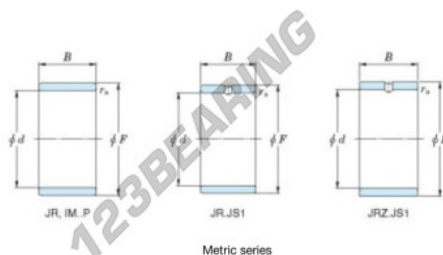

## Anel interno JR85X95X26-JTEKT - JR85X95X26-JTEKT

<https://www.123rolamento.pt/rolamento-mancal/rolamento-agulhas/anel-interno/jr85x95x26-jtekt>

Boundary dimensions

Metric series

Bearing No.	Boundary dimensions(mm)			
	d	F	B	rs
JR85x95x26	85	95	26	1

## CARACTERÍSTICAS DO PRODUTO

Marca	JTEKT
N° Ean13	3616060800978
Diâmetro interior	85 mm
Diâmetro exterior	95 mm
Espessura	26 mm
Tipo	JR
Embalagem	1

[contato@123rolamento.pt](mailto:contato@123rolamento.pt)