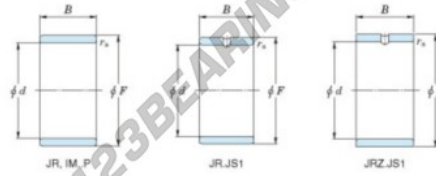

Anel interno JR85X95X36-JTEKT - JR85X95X36-JTEKT

<https://www.123rolamento.pt/rolamento-mancal/rolamento-agulhas/anel-interno/jr85x95x36-jtekt>

Boundary dimensions

Metric series

Bearing No.	Boundary dimensions(mm)			
	d	F	B	rs
JR85x95x36	85	95	36	1

CARACTERÍSTICAS DO PRODUTO

Marca	JTEKT
N° Ean13	3616060800992
Diâmetro interior	85 mm
Diâmetro exterior	95 mm
Espessura	36 mm
Tipo	JR
Embalagem	1

contato@123rolamento.pt

CRT4 de Lesquin 60 Rue Du Haut De Sainghin 59273 Fretin FRANCE