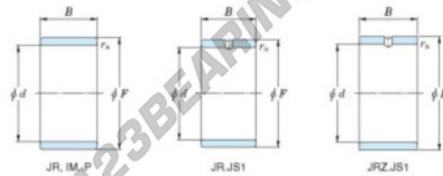

Anel interno JR90X100X36-JTEKT - JR90X100X36-JTEKT

<https://www.123rolamento.pt/rolamento-mancal/rolamento-agulhas/anel-interno/jr90x100x36-jtekt>

Boundary dimensions

Metric series

| Bearing No. | Boundary dimensions(mm) | | | |
|-------------|-------------------------|-----|----|----|
| | d | F | B | rs |
| JR90x100x36 | 90 | 100 | 36 | 1 |

CARACTERÍSTICAS DO PRODUTO

| | |
|-------------------|---------------|
| Marca | JTEKT |
| N° Ean13 | 3616060801043 |
| Diâmetro interior | 90 mm |
| Diâmetro exterior | 100 mm |
| Espessura | 36 mm |
| Tipo | JR |
| Embalagem | 1 |