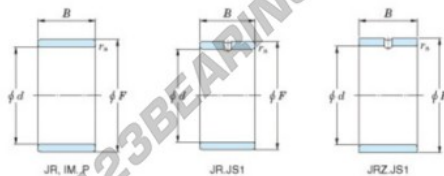

## Anel interno JR90X105X35-JTEKT - JR90X105X35-JTEKT

<https://www.123rolamento.pt/rolamento-mancal/rolamento-agulhas/anel-interno/jr90x105x35-jtekt>

Boundary dimensions

Metric series

Bearing No.	Boundary dimensions(mm)			
	d	F	B	rs
JR90x105x35	90	105	35	1.1

## CARACTERÍSTICAS DO PRODUTO

Marca	JTEKT
N° Ean13	3616060801067
Diâmetro interior	90 mm
Diâmetro exterior	105 mm
Espessura	35 mm
Tipo	JR
Embalagem	1

[contato@123rolamento.pt](mailto:contato@123rolamento.pt)