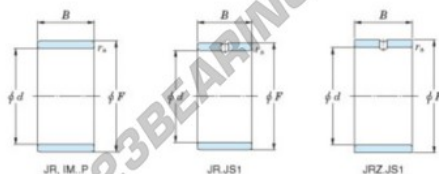

## Anel interno JR100X110X30-JTEKT - JR100X110X30-JTEKT

<https://www.123rolamento.pt/rolamento-mancal/rolamento-agulhas/anel-interno/jr100x110x30-jtekt>

Boundary dimensions

Metric series

Bearing No.	Boundary dimensions(mm)			
	d	F	B	rs
JR100x110x30	100	110	30	1,1

## CARACTERÍSTICAS DO PRODUTO

Marca	JTEKT
N° Ean13	3616060801128
Diâmetro interior	100 mm
Diâmetro exterior	110 mm
Espessura	30 mm
Tipo	JR
Embalagem	1

[contato@123rolamento.pt](mailto:contato@123rolamento.pt)