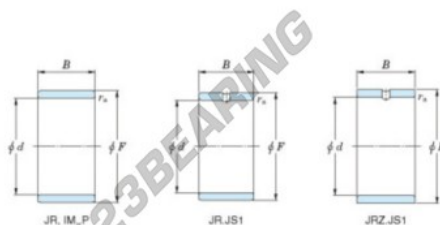

Anel interno JR110X125X40-JTEKT - JR110X125X40-JTEKT

<https://www.123rolamento.pt/rolamento-mancal/rolamento-agulhas/anel-interno/jr110x125x40-jtekt>

Boundary dimensions

Metric series

Bearing No.	Boundary dimensions(mm)			
	d	F	B	rs
JR110x125x40	110	125	40	1,1

CARACTERÍSTICAS DO PRODUTO

Marca	JTEKT
Nº Ean13	3616060801166
Diâmetro interior	110 mm
Diâmetro exterior	125 mm
Espessura	40 mm
Tipo	JR
Embalagem	1

contato@123rolamento.pt

CRT4 de Lesquin 60 Rue Du Haut De Sainghin 59273 Fretin FRANCE