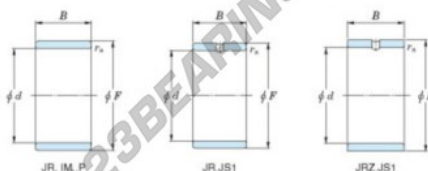

Anel interno JR120X130X30-JTEKT - JR120X130X30-JTEKT

<https://www.123rolamento.pt/rolamento-mancal/rolamento-agulhas/anel-interno/jr120x130x30-jtekt>

Boundary dimensions

Metric series

Bearing No.	Boundary dimensions(mm)			
	d	F	B	rs
JR120x130x30	120	130	30	1

CARACTERÍSTICAS DO PRODUTO

Marca	JTEKT
N° Ean13	3616060801173
Diâmetro interior	120 mm
Diâmetro exterior	130 mm
Espessura	30 mm
Tipo	JR
Embalagem	1

contato@123rolamento.pt

CRT4 de Lesquin 60 Rue Du Haut De Sainghin 59273 Fretin FRANCE