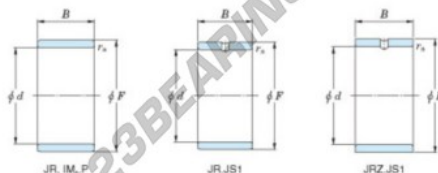

Anel interno JR120X135X45-JTEKT - JR120X135X45-JTEKT

<https://www.123rolamento.pt/rolamento-mancal/rolamento-agulhas/anel-interno/jr120x135x45-jtekt>

Boundary dimensions

Metric series

Bearing No.	Boundary dimensions(mm)			
	d	F	B	rs
JR120x135x45	120	135	45	1,1

CARACTERÍSTICAS DO PRODUTO

Marca	JTEKT
Nº Ean13	3616060801180
Diâmetro interior	120 mm
Diâmetro exterior	135 mm
Espessura	45 mm
Tipo	JR
Embalagem	1

contato@123rolamento.pt

CRT4 de Lesquin 60 Rue Du Haut De Sainghin 59273 Fretin FRANCE