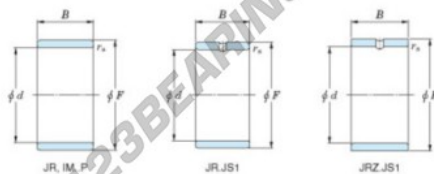

Anel interno JR130X145X35-JTEKT - JR130X145X35-JTEKT

<https://www.123rolamento.pt/rolamento-mancal/rolamento-agulhas/anel-interno/jr130x145x35-jtekt>

Boundary dimensions

Metric series

Bearing No.	Boundary dimensions(mm)			
	d	F	B	rs
JR130x145x35	130	145	35	1,1

CARACTERÍSTICAS DO PRODUTO

Marca	JTEKT
Nº Ean13	3616060801197
Diâmetro interior	130 mm
Diâmetro interior	5.118" inch
Diâmetro exterior	145 mm
Diâmetro exterior	5.709" inch
Espessura	35 mm
Espessura	1.378" inch
Tipo	JR
Embalagem	1