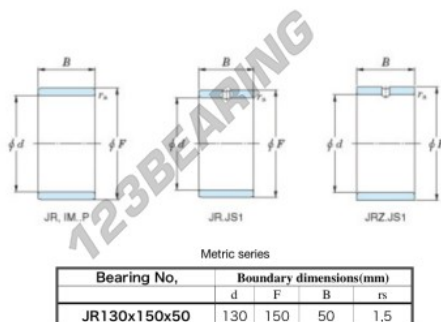

Anel interno JR130X150X50-JTEKT - JR130X150X50-JTEKT

<https://www.123rolamento.pt/rolamento-mancal/rolamento-agulhas/anel-interno/jr130x150x50-jtekt>

Boundary dimensions

CARACTERÍSTICAS DO PRODUTO

Marca	JTEKT
N° Ean13	3616060801203
Diâmetro interior	130 mm
Diâmetro exterior	150 mm
Espessura	50 mm
Tipo	JR
Embalagem	1