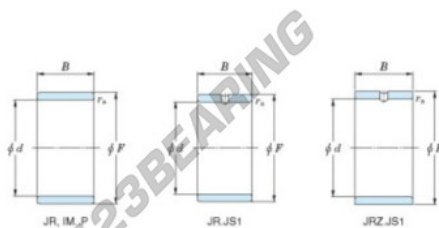

## Anel interno JR140X160X50-JTEKT - JR140X160X50-JTEKT

<https://www.123rolamento.pt/rolamento-mancal/rolamento-agulhas/anel-interno/jr140x160x50-jtekt>

Boundary dimensions

Metric series

Bearing No.	Boundary dimensions(mm)			
	d	F	B	rs
JR140x160x50	140	160	50	1.5

## CARACTERÍSTICAS DO PRODUTO

Marca	JTEKT
Nº Ean13	3616060801227
Diâmetro interior	140 mm
Diâmetro exterior	160 mm
Espessura	50 mm
Tipo	JR
Embalagem	1

[contato@123rolamento.pt](mailto:contato@123rolamento.pt)