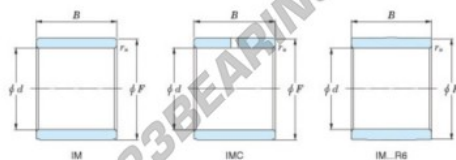

Anel interno IM-19017-JTEKT - IM-19017-JTEKT

<https://www.123rolamento.pt/rolamento-mancal/rolamento-agulhas/anel-interno/im-19017-jtekt>

Boundary dimensions

Metric combined

Bearina No.	Boundary dimensions(mm)			
	d	F	B	rs
IM 19017	17	20	27,5	0,2

CARACTERÍSTICAS DO PRODUTO

Marca	JTEKT
N° Ean13	3616060801272
Diâmetro interior	17 mm
Diâmetro exterior	20 mm
Espessura	27.5 mm
Tipo	IM...P
Embalagem	1

contato@123rolamento.pt

CRT4 de Lesquin 60 Rue Du Haut De Sainghin 59273 Fretin FRANCE