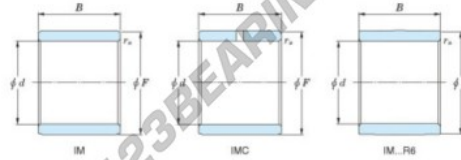

Anel interno IM-20620-JTEKT - IM-20620-JTEKT

<https://www.123rolamento.pt/rolamento-mancal/rolamento-agulhas/anel-interno/im-20620-jtekt>

Boundary dimensions

Metric combined

| Bearing No. | Boundary dimensions(mm) | | | |
|-------------|-------------------------|----|----|------|
| | d | F | B | rs |
| IM 20620 | 20 | 25 | 32 | 0.35 |

CARACTERÍSTICAS DO PRODUTO

| | |
|-------------------|---------------|
| Marca | JTEKT |
| Nº Ean13 | 3616060801302 |
| Diâmetro interior | 20 mm |
| Diâmetro exterior | 25 mm |
| Espessura | 32 mm |
| Tipo | IM...P |
| Embalagem | 1 |