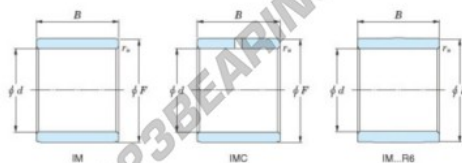

Anel interno IM-19025-JTEKT - IM-19025-JTEKT

<https://www.123rolamento.pt/rolamento-mancal/rolamento-agulhas/anel-interno/im-19025-jtekt>

Boundary dimensions

Metric combined

Bearing No.	Boundary dimensions(mm)			
	d	F	B	r _s
IM 19025	25	30	27,5	0,35

CARACTERÍSTICAS DO PRODUTO

Marca	JTEKT
N° Ean13	3616060801319
Diâmetro interior	25 mm
Diâmetro exterior	30 mm
Espessura	27.5 mm
Tipo	IM...P
Embalagem	1

contato@123rolamento.pt

CRT4 de Lesquin 60 Rue Du Haut De Sainghin 59273 Fretin FRANCE