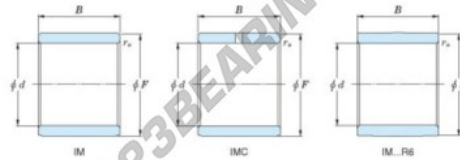

Anel interno IM-20630-JTEKT - IM-20630-JTEKT

<https://www.123rolamento.pt/rolamento-mancal/rolamento-agulhas/anel-interno/im-20630-jtekt>

Boundary dimensions

Metric combined

Bearing No.	Boundary dimensions(mm)			
	d	F	B	rs
IM 20630	30	35	32	0,35

CARACTERÍSTICAS DO PRODUTO

Marca	JTEKT
N° Ean13	3616060801340
Diâmetro interior	30 mm
Diâmetro interior	1.181" inch
Diâmetro exterior	35 mm
Diâmetro exterior	1.378" inch
Espessura	32 mm
Espessura	1.26" inch
Tipo	IM...P
Embalagem	1