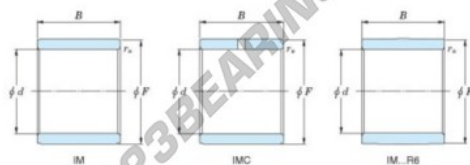

Anel interno IM-19035-JTEKT - IM-19035-JTEKT

<https://www.123rolamento.pt/rolamento-mancal/rolamento-agulhas/anel-interno/im-19035-jtekt>

Boundary dimensions

Metric combined

Bearing No.	Boundary dimensions(mm)			
	d	F	B	rs
IM 19035	35	40	27,5	0,35

CARACTERÍSTICAS DO PRODUTO

Marca	JTEKT
N° Ean13	3616060801357
Diâmetro interior	35 mm
Diâmetro exterior	40 mm
Espessura	27.5 mm
Tipo	IM...P
Embalagem	1

contato@123rolamento.pt

CRT4 de Lesquin 60 Rue Du Haut De Sainghin 59273 Fretin FRANCE