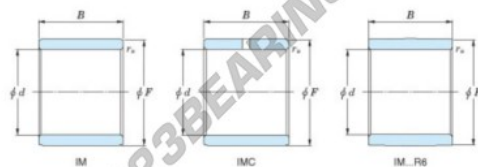

## Anel interno IM-20635-JTEKT - IM-20635-JTEKT

<https://www.123rolamento.pt/rolamento-mancal/rolamento-agulhas/anel-interno/im-20635-jtekt>

Boundary dimensions

Metric combined

Bearing No.	Boundary dimensions(mm)			
	d	F	B	r <sub>s</sub>
IM 20635	35	40	32	0,35

## CARACTERÍSTICAS DO PRODUTO

Marca	JTEKT
N° Ean13	3616060801364
Diâmetro interior	35 mm
Diâmetro exterior	40 mm
Espessura	32 mm
Tipo	IM...P
Embalagem	1

[contato@123rolamento.pt](mailto:contato@123rolamento.pt)