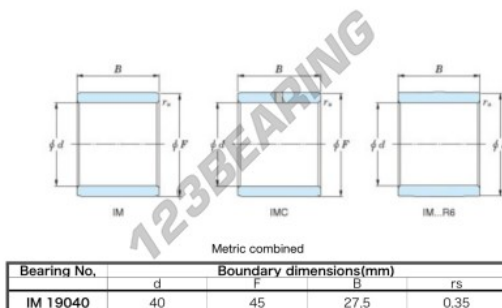

## Anel interno IM-19040-JTEKT - IM-19040-JTEKT

<https://www.123rolamento.pt/rolamento-mancal/rolamento-agulhas/anel-interno/im-19040-jtekt>

Boundary dimensions

## CARACTERÍSTICAS DO PRODUTO

Marca	JTEKT
Nº Ean13	3616060801371
Diâmetro interior	40 mm
Diâmetro exterior	45 mm
Espessura	27.5 mm
Tipo	IM...P
Embalagem	1

[contato@123rolamento.pt](mailto:contato@123rolamento.pt)