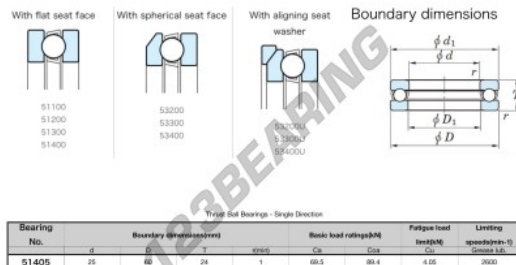

## CARACTERÍSTICAS DO PRODUTO

Marca	JTEKT
Nº Ean13	4549250135705
Diâmetro interior	25 mm
Diâmetro interior	0.984" inch
Diâmetro exterior	60 mm
Diâmetro exterior	2.362" inch
Espessura	24 mm
Espessura	0.945" inch
Velocidade-limite	2600 rpm
Carga dinâmica	69.5 kN
Carga estática	89.4 kN
Embalagem	1