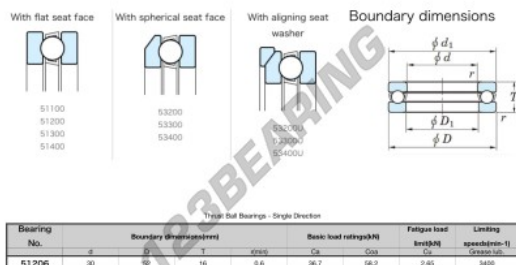

### CARACTERÍSTICAS DO PRODUTO

Marca	JTEKT
Nº Ean13	4549250135125
Diâmetro interior	30 mm
Diâmetro exterior	52 mm
Espessura	16 mm
Velocidade-limite	3400 rpm
Carga dinâmica	36.7 kN
Carga estática	58.2 kN
Embalagem	1