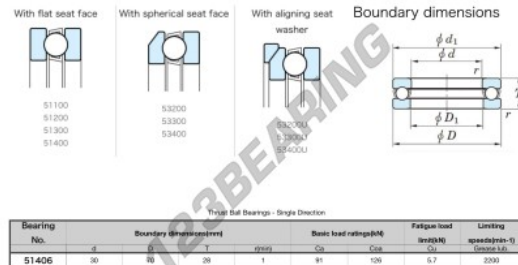

## CARACTERÍSTICAS DO PRODUTO

Marca	JTEKT
Nº Ean13	4549250135712
Diâmetro interior	30 mm
Diâmetro interior	1.181" inch
Diâmetro exterior	70 mm
Diâmetro exterior	2.756" inch
Espessura	28 mm
Espessura	1.102" inch
Velocidade-limite	2200 rpm
Carga dinâmica	91 kN
Carga estática	126 kN
Embalagem	1