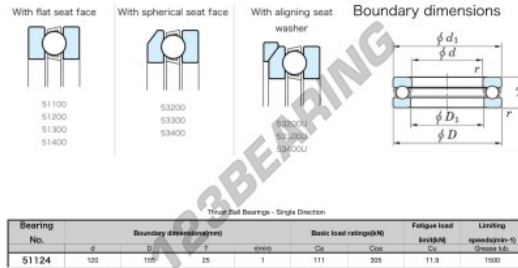

Batente de esferas 51124-JTEKT - 51124-JTEKT

<https://www.123rolamento.pt/rolamento-mancal/rolamento-esferas/batente/51124-jtekt>

CARACTERÍSTICAS DO PRODUTO

Marca	JTEKT
Nº Ean13	4549250134890
Diâmetro interior	120 mm
Diâmetro exterior	155 mm
Espessura	25 mm
Velocidade-limite	1500 rpm
Carga dinâmica	111 kN
Carga estática	305 kN
Embalagem	1