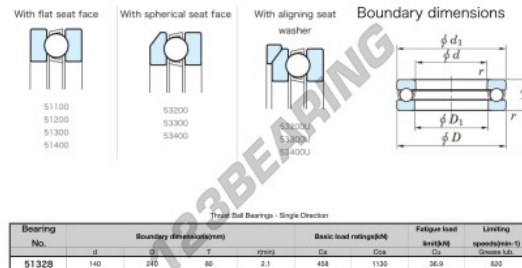

## CARACTERÍSTICAS DO PRODUTO

Marca	JTEKT
Nº Ean13	4549250135668
Diâmetro interior	140 mm
Diâmetro exterior	240 mm
Espessura	80 mm
Velocidade-limite	620 rpm
Carga dinâmica	458 kN
Carga estática	1130 kN
Embalagem	1