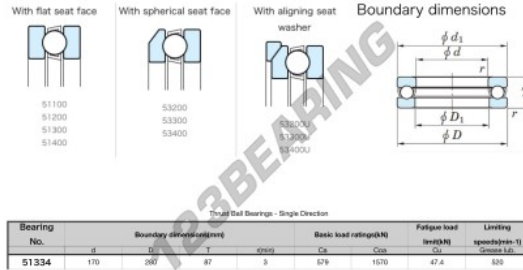

Batente de esferas 51334-JTEKT - 51334-JTEKT

<https://www.123rolamento.pt/rolamento-mancal/rolamento-esferas/batente/51334-jtekt>

CARACTERÍSTICAS DO PRODUTO

| | |
|-------------------|---------------|
| Marca | JTEKT |
| Nº Ean13 | 3616060802354 |
| Diâmetro interior | 170 mm |
| Diâmetro exterior | 280 mm |
| Espessura | 87 mm |
| Velocidade-limite | 520 rpm |
| Carga dinâmica | 579 kN |
| Carga estática | 1570 kN |
| Embalagem | 1 |