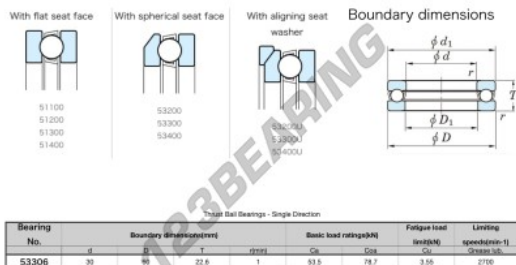

Batente de esferas 53306-JTEKT - 53306-JTEKT

<https://www.123rolamento.pt/rolamento-mancal/rolamento-esferas/batente/53306-jtekt>

CARACTERÍSTICAS DO PRODUTO

Marca	JTEKT
Nº Ean13	3616060803207
Diâmetro interior	30 mm
Diâmetro exterior	60 mm
Espessura	22.6 mm
Velocidade-limite	2700 rpm
Carga dinâmica	53.5 kN
Carga estática	78.7 kN
Embalagem	1