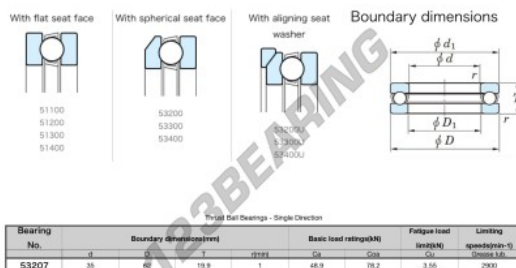

Batente de esferas 53207-JTEKT - 53207-JTEKT

<https://www.123rolamento.pt/rolamento-mancal/rolamento-esferas/batente/53207-jtekt>

CARACTERÍSTICAS DO PRODUTO

| | |
|-------------------|---------------|
| Marca | JTEKT |
| Nº Ean13 | 3616060803221 |
| Diâmetro interior | 35 mm |
| Diâmetro exterior | 62 mm |
| Espessura | 19.9 mm |
| Velocidade-limite | 2900 rpm |
| Carga dinâmica | 48.9 kN |
| Carga estática | 78.2 kN |
| Embalagem | 1 |