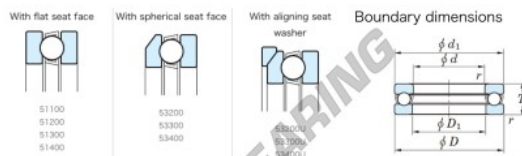

Batente de esferas 53311-JTEKT - 53311-JTEKT

<https://www.123rolamento.pt/rolamento-mancal/rolamento-esferas/batente/53311-jtekt>

The Ball Bearings - Single Direction

Bearing No.	Boundary dimensions (mm)				Basic load ratings (kN)		Fatigue load Limiting	
	d	D	B	r	C ₀	C	Limiting speed (min-1) Grease lub.	
53311	55	105	39.3	1.1	149	246	11.1	1600

CARACTERÍSTICAS DO PRODUTO

Marca	JTEKT
Nº Ean13	3616060803351
Diâmetro interior	55 mm
Diâmetro exterior	105 mm
Espessura	39.3 mm
Velocidade-limite	1600 rpm
Carga dinâmica	149 kN
Carga estática	246 kN
Embalagem	1