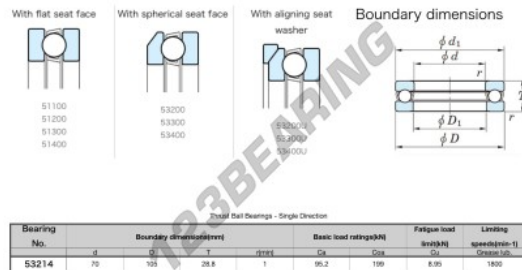

Batente de esferas 53214-JTEKT - 53214-JTEKT

<https://www.123rolamento.pt/rolamento-mancal/rolamento-esferas/batente/53214-jtekt>

CARACTERÍSTICAS DO PRODUTO

Marca	JTEKT
Nº Ean13	3616060803436
Diâmetro interior	70 mm
Diâmetro interior	2.756" inch
Diâmetro exterior	105 mm
Diâmetro exterior	4.134" inch
Espessura	28.8 mm
Espessura	1.134" inch
Velocidade-limite	1800 rpm
Carga dinâmica	95.2 kN
Carga estática	199 kN
Embalagem	1