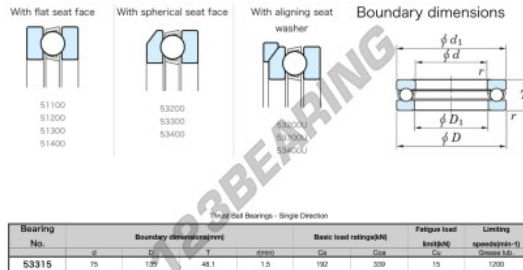

## CARACTERÍSTICAS DO PRODUTO

|                   |               |
|-------------------|---------------|
| Marca             | JTEKT         |
| Nº Ean13          | 3616060803474 |
| Diâmetro interior | 75 mm         |
| Diâmetro interior | 2.953" inch   |
| Diâmetro exterior | 135 mm        |
| Diâmetro exterior | 5.315" inch   |
| Espessura         | 48.1 mm       |
| Espessura         | 1.894" inch   |
| Velocidade-limite | 1200 rpm      |
| Carga dinâmica    | 192 kN        |
| Carga estática    | 339 kN        |
| Embalagem         | 1             |