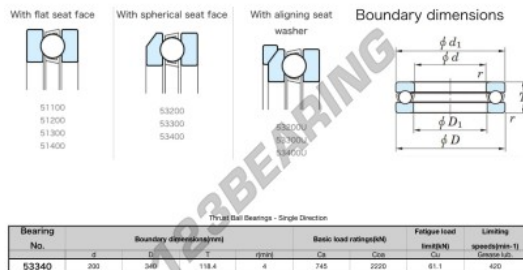

## CARACTERÍSTICAS DO PRODUTO

Marca	JTEKT
Nº Ean13	3616060803603
Diâmetro interior	200 mm
Diâmetro interior	7.874" inch
Diâmetro exterior	340 mm
Diâmetro exterior	13.386" inch
Espessura	118.4 mm
Espessura	4.661" inch
Velocidade-limite	420 rpm
Carga dinâmica	745 kN
Carga estática	2220 kN
Embalagem	1