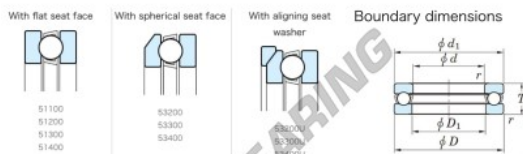

## Batente de esferas 53204U-JTEKT - 53204U-JTEKT

<https://www.123rolamento.pt/rolamento-mancal/rolamento-esferas/batente/53204u-jtekt>

123ROLAMENTO

Bearing No.	Boundary dimensions (mm)				Basic load ratings (kN)		Fatigue load limit (kN)	Limiting speed (min-1)
	d	D	T	r	C <sub>0</sub>	C	lim	
53204U	20	40	17	0.6	27.9	37.7	1.7	3900

## CARACTERÍSTICAS DO PRODUTO

Marca	JTEKT
Nº Ean13	4549250138027
Diâmetro interior	20 mm
Diâmetro exterior	40 mm
Espessura	17 mm
Velocidade-limite	3900 rpm
Carga dinâmica	27.9 kN
Carga estática	37.7 kN
Embalagem	1