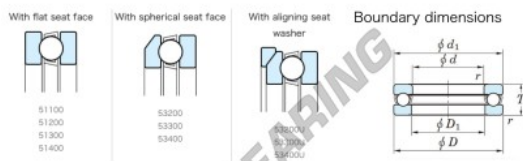

Batente de esferas 53306U-JTEKT - 53306U-JTEKT

<https://www.123rolamento.pt/rolamento-mancal/rolamento-esferas/batente/53306u-jtekt>

11x18 Ball Bearings - Single Direction

Bearing No.	Boundary dimensions (mm)				Basic load ratings (kN)			Fatigue load limit (kN)	Limiting speed (min ⁻¹)
	d	D	B	T	C ₀	C	C ₉₀		
53306U	30	60	25	1	53.5	78.7	0.33	2700	

CARACTERÍSTICAS DO PRODUTO

Marca	JTEKT
Nº Ean13	3616060803771
Diâmetro interior	30 mm
Diâmetro exterior	60 mm
Espessura	25 mm
Velocidade-limite	2700 rpm
Carga dinâmica	53.5 kN
Carga estática	78.7 kN
Embalagem	1