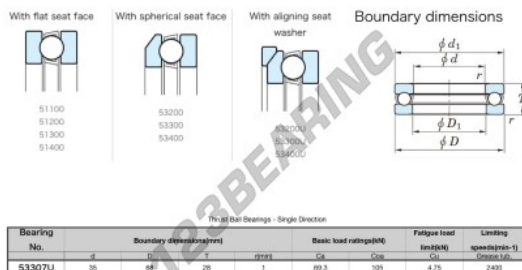

Batente de esferas 53307U-JTEKT - 53307U-JTEKT

<https://www.123rolamento.pt/rolamento-mancal/rolamento-esferas/batente/53307u-jtekt>

CARACTERÍSTICAS DO PRODUTO

Marca	JTEKT
Nº Ean13	3616060803801
Diâmetro interior	35 mm
Diâmetro exterior	68 mm
Espessura	28 mm
Velocidade-limite	2400 rpm
Carga dinâmica	69.3 kN
Carga estática	105 kN
Embalagem	1