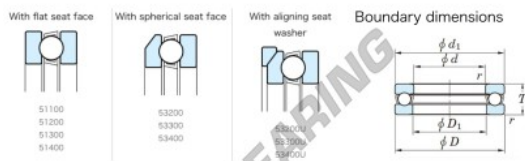

Batente de esferas 53314U-JTEKT - 53314U-JTEKT

<https://www.123rolamento.pt/rolamento-mancal/rolamento-esferas/batente/53314u-jtekt>

17x48 Ball Bearings - Single Direction

Bearing No.	Boundary dimensions (mm)			Basic load ratings (kN)	Fatigue load limit (kN)	Limiting speed (m/min)
	d	D	B			
53314U	70	125	48	167	291	13.1

CARACTERÍSTICAS DO PRODUTO

Marca	JTEKT
Nº Ean13	3616060804013
Diâmetro interior	70 mm
Diâmetro exterior	125 mm
Espessura	48 mm
Velocidade-limite	1300 rpm
Carga dinâmica	167 kN
Carga estática	291 kN
Embalagem	1