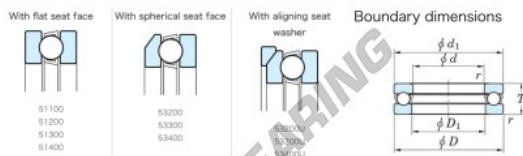

## Batente de esferas 53222U-JTEKT - 53222U-JTEKT

<https://www.123rolamento.pt/rolamento-mancal/rolamento-esferas/batente/53222u-jtekt>

123 BEARING

Bearing No.	Boundary dimensions (mm)				Basic load ratings (kN)		Fatigue load limit (kN)	Limiting speed (rpm)
	d	D	T	ITR4	C <sub>0</sub>	C <sub>02</sub>	C <sub>01</sub>	speed (rpm) - 1000
53420U	100	210	38	3	460	383	33.7	620

## CARACTERÍSTICAS DO PRODUTO

Marca	JTEKT
Nº Ean13	3616060804181
Diâmetro interior	110 mm
Diâmetro exterior	160 mm
Espessura	45 mm
Velocidade-limite	1200 rpm
Carga dinâmica	191 kN
Carga estática	450 kN
Embalagem	1