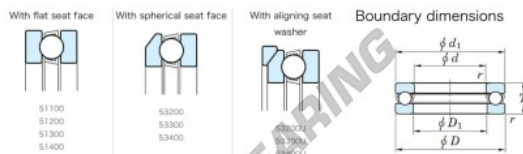

Batente de esferas 53326U-JTEKT - 53326U-JTEKT

<https://www.123rolamento.pt/rolamento-mancal/rolamento-esferas/batente/53326u-jtekt>

11.11.11 Ball Bearings - Single Direction

Bearing No.	Boundary dimensions (mm)				Basic load ratings (kN)		Fatigue load (kN)		Limiting	
	d	D	T	α	C ₀	C _{0a}	C ₁₀	C _{10a}	Speed (rpm)	Life (h)
53326U	130	225	86	2.1	413	958	32.5	650		

CARACTERÍSTICAS DO PRODUTO

Marca	JTEKT
Nº Ean13	3616060804235
Diâmetro interior	130 mm
Diâmetro exterior	225 mm
Espessura	86 mm
Velocidade-limite	650 rpm
Carga dinâmica	413 kN
Carga estática	958 kN
Embalagem	1