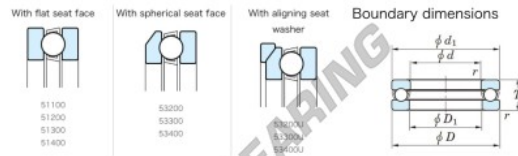

Batente de esferas 53328U-JTEKT - 53328U-JTEKT

<https://www.123rolamento.pt/rolamento-mancal/rolamento-esferas/batente/53328u-jtekt>

Bearing No.	Boundary dimensions (mm)				Basic load ratings (kN)		Fatigue load	Limiting
	d	D	B	r	C ₀	C	rate (rpm)	speed (rpm)
53328U	140	240	92	2.1	458	1130	35.9	620

CARACTERÍSTICAS DO PRODUTO

Marca	JTEKT
Nº Ean13	3616060804594
Diâmetro interior	140 mm
Diâmetro interior	5.512" inch
Diâmetro exterior	240 mm
Diâmetro exterior	9.449" inch
Espessura	92 mm
Espessura	3.622" inch
Velocidade-limite	620 rpm
Carga dinâmica	458 kN
Carga estática	1130 kN
Embalagem	1