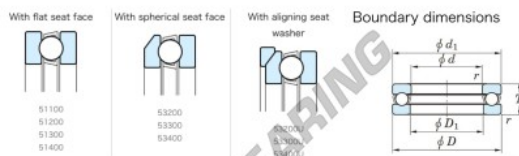

Batente de esferas 53234U-JTEKT - 53234U-JTEKT

<https://www.123rolamento.pt/rolamento-mancal/rolamento-esferas/batente/53234u-jtekt>

Three Ball Bearings - Single Direction

Bearing No.	Boundary dimensions (mm)				Basic load ratings (kN)		Fatigue load life (h) (L_{10})	Limiting speed (min-1) (n_{lim})
	d	D	T	ΔT	C_0	C_{0A}		
53234U	170	240	65	1.5	326	834	26.3	750

CARACTERÍSTICAS DO PRODUTO

Marca	JTEKT
Nº Ean13	3616060804648
Diâmetro interior	170 mm
Diâmetro exterior	240 mm
Espessura	65 mm
Velocidade-limite	750 rpm
Carga dinâmica	326 kN
Carga estática	834 kN
Embalagem	1