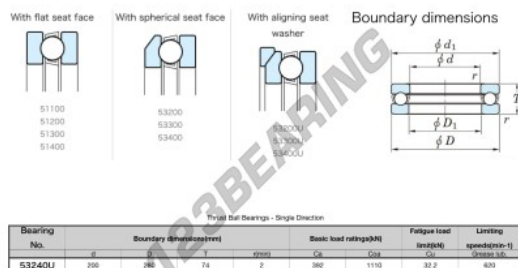

## CARACTERÍSTICAS DO PRODUTO

Marca	JTEKT
Nº Ean13	3616060804709
Diâmetro interior	200 mm
Diâmetro interior	7.874" inch
Diâmetro exterior	280 mm
Diâmetro exterior	11.024" inch
Espessura	74 mm
Espessura	2.913" inch
Velocidade-limite	620 rpm
Carga dinâmica	392 kN
Carga estática	1110 kN
Embalagem	1