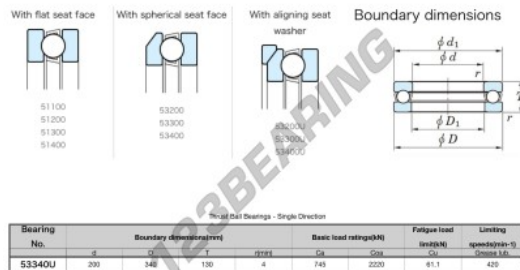

Batente de esferas 53340U-JTEKT - 53340U-JTEKT

<https://www.123rolamento.pt/rolamento-mancal/rolamento-esferas/batente/53340u-jtekt>

CARACTERÍSTICAS DO PRODUTO

Marca	JTEKT
Nº Ean13	3616060804716
Diâmetro interior	200 mm
Diâmetro interior	7.874" inch
Diâmetro exterior	340 mm
Diâmetro exterior	13.386" inch
Espessura	130 mm
Espessura	5.118" inch
Velocidade-limite	420 rpm
Carga dinâmica	745 kN
Carga estática	2220 kN
Embalagem	1