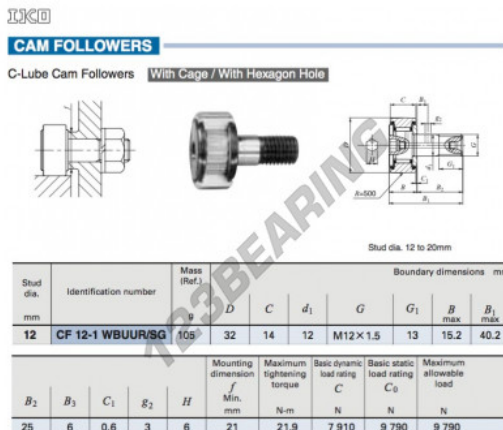

## Rolo de leva com eixo CF12-1-WBUUR-SG-IKO - CF12-1-WB-UU-R-SG-IKO

<https://www.123rolamento.pt/rolamento-mancal/rolamento-esferas/rolo-leva-eixo/cf12-1-wb-uu-r-sg-iko>

### CARACTERÍSTICAS DO PRODUTO

Marca	IKO
Nº Ean13	3663952443317
Diâmetro interior	12 mm
Diâmetro exterior	32 mm
Espessura	14 mm
Peso	105 g
Embalagem	-

[contato@123rolamento.pt](mailto:contato@123rolamento.pt)