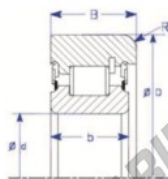

Rolamento de guia MG209-DD-R-ENDURO - MG209-DD-R-ENDURO

<https://www.123rolamento.pt/rolamento-mancal/rolamento-esferas/rolamento-guia/mg209-dd-r-enduro>

A
One Piece IR,
Snap Ring

Style IV Roller Bearing

Part Number	Style	Inner Diameter, d	Outer Diameter, D	Inner Ring Width, b	Outer Ring Width, B	Radius, R	Dynamic Capacity	Static Capacity
MG 209 DD-R	IV-a Roller type : snap ring	45.000 mm	101.32 mm	19 mm	28.350 mm	8.000 mm	75,300 kN	89,200 kN

CARACTERÍSTICAS DO PRODUTO

Marca	ENDURO
N° Ean13	3616060581518
Diâmetro interior	45 mm
Diâmetro exterior	101.32 mm
Espessura	28.35 mm
Peso	1133 g
Carga dinâmica	75.3 kN
Carga estática	89.2 kN
Embalagem	1
Padrão	Nenhuma norma

contato@123rolamento.pt

CRT4 de Lesquin 60 Rue Du Haut De Sainghin 59273 Fretin FRANCE