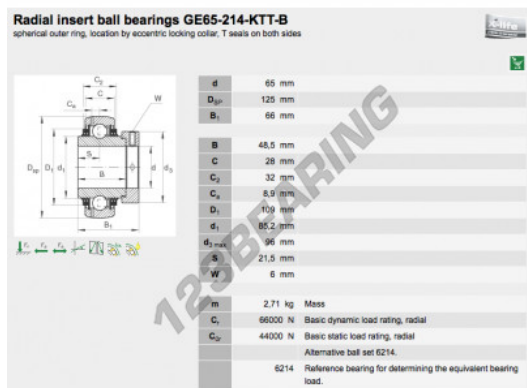

Acessórios de mancal GE65-214-KTT-B-INA - GE65-214-XL-KTT-B-INA

<https://www.123rolamento.pt/rolamento-mancal/mancal/aceessorios/ge65-214-xl-ktt-b-ina>

CARACTERÍSTICAS DO PRODUTO

Marca	INA
Nº Ean13	3663952334066
Diâmetro interior	65 mm
Diâmetro exterior	125 mm
Espessura	66 mm
Peso	2347 g
Embalagem	-
Padrão	-