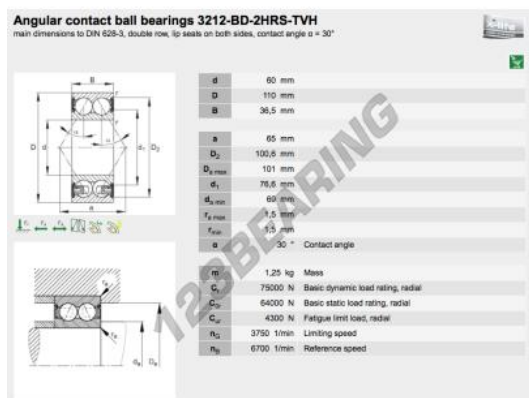

## Rolamento esfera carreira simple 3212-BD-XL-2HRS-TVH-FAG - 3212-BD-XL-2HRS-TVH-FAG

<https://www.123rolamento.pt/rolamento-mancal/rolamento-esferas/carreira-simple/3212-bd-xl-2hrs-tvh-fag>

### CARACTERÍSTICAS DO PRODUTO

Marca	FAG
Nº Ean13	4012802910902
Diâmetro interior	60 mm
Diâmetro exterior	110 mm
Espessura	36.5 mm
Velocidade-limite	4750 rpm
Peso	1300 g
Carga dinâmica	75 kN
Carga estática	64 kN
Embalagem	1