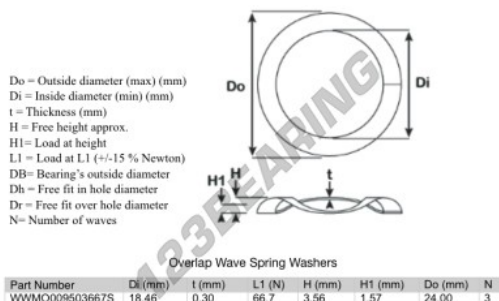

Arruela ondulada de sobreposição OWSW-24-18.460-0.300-3-SS - OWSW-24-18.460-0.300-3-SS

<https://www.123rolamento.pt/accessorio/arruela/arruela-ondulada-sobreposicao/owsw-24-18.460-0.300-3-ss>

CARACTERÍSTICAS DO PRODUTO

Marca	GEN
Diâmetro interior	18.46 mm
Peso	1 g
Espessura	0.3 mm
Material	AÇO INOXIDÁVEL
Embalagem	1
Carga em L1	66.7 N
Altura livre aproximada	3.56 mm
Carga em altura	1.57
Diâmetro exterior (máx.)	24 mm
Número de ondas	3
Padrão	Nenhuma norma